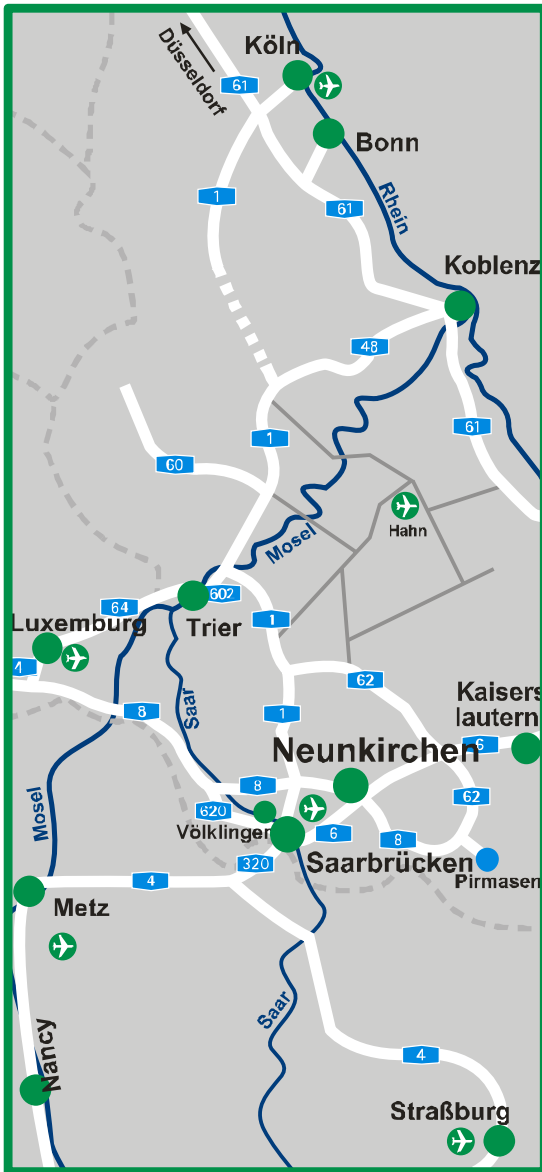

So finden Sie uns...

Wolfanger GmbH
Am Kohlwaldaufstieg 3
66540 Neunkirchen

Von Luxemburg

- Autobahn A8
- Autobahn –Dreieck Saarlouis
- A8 bis Dreieck Neunkirchen-Spiesen
(Neunkirchen City) AS 23...

Von Mannheim

- A6
- Autobahn-Kreuz Neunkichen
- wechsel auf A8
- Dreieck Neunkirchen-Spiesen
(Neunkirchen City) AS 23...

Von Köln/Koblenz

- Autobahn –Dreieck Moseltal bei Trier
- A1
- Autobahnkreuz Saarbrücken
- wechseln auf A8
- Autobahn-Dreieck Friedrichsthal
- Dreieck Neunkirchen-Spiesen
(Neunkirchen City) AS 23...

... weiter ab AS 23

- Westspange folgen
- rechts in Redener Straße
(B 41 – Richtung St. Wendel, Schiffweiler, Ottweiler)
- Kreisverkehr 2. Ausfahrt verlassen
(B41 – Richtung St. Wendel, Schiffweiler, Ottweiler)
- Straße rechts einfahren (Am Kohlwaldaufstieg)

Von B41 St. Wendel, Ottweiler, Schiffweiler

- B41 bis Neunkirchen
- vor Kreisverkehr letzte Straße links einfahren
(Am Kohlwaldaufstieg)

Telefon +49 (0) 68 21 · 95 91-0
Telefax +49 (0) 68 21 · 95 91-30

info@wolfanger.de · www.WOLFANGER.de